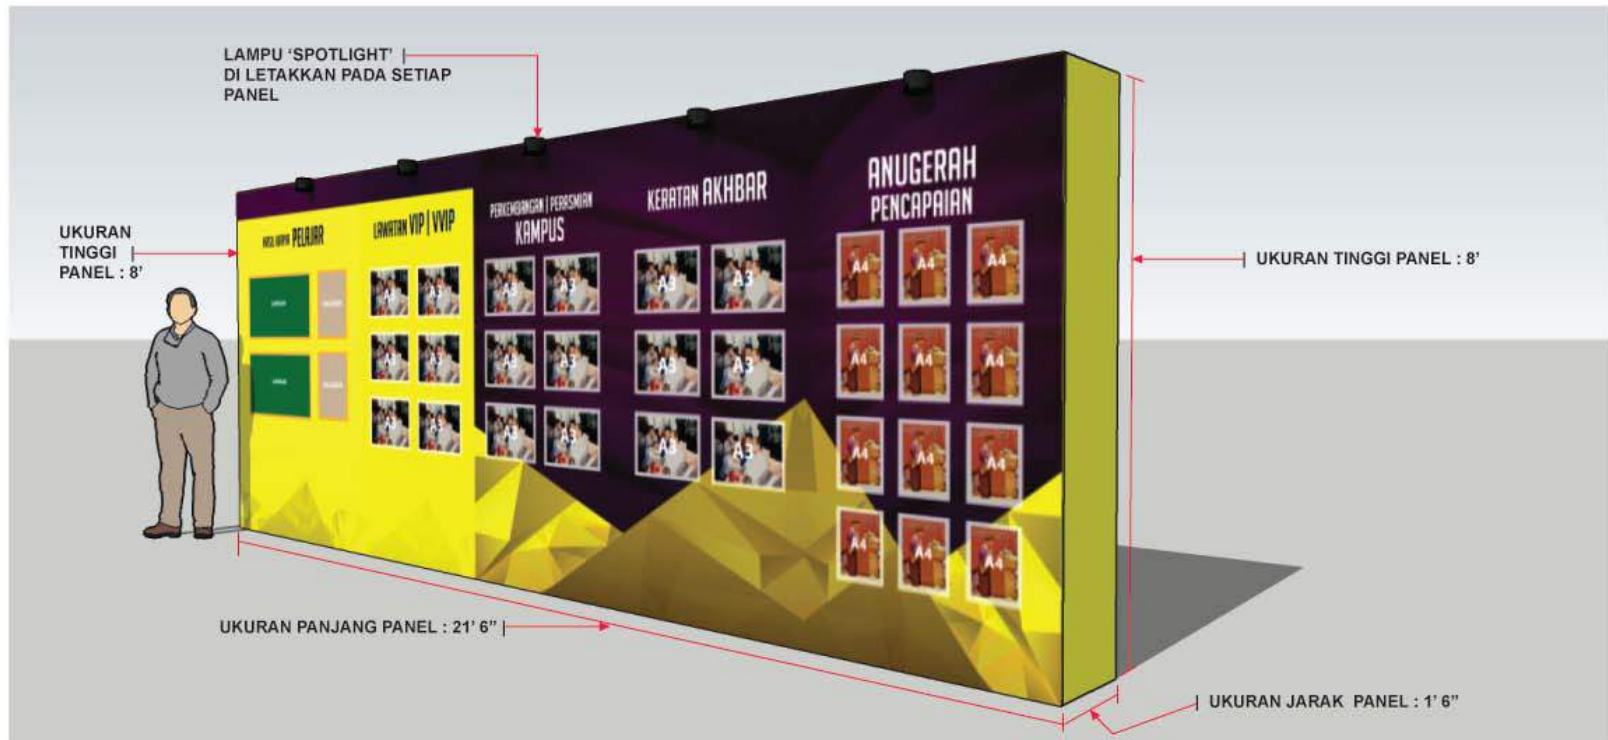

Lakaran pelan kedudukan Galeri Tuanku Canselor UniSHAMS di Dewan Tuanku Permaisuri Hajah Haminah, Kuala Ketil.

PERSPEKTIF 1 : SUDUT HADAPAN GALERI

CADANGAN MEREKA BENTUK GALERI SEMENTARA DI RUANG
LOBI DEWAN TUNKU HAJJAH HAMIMAH, KUIN

GALERI
UniSHAMS

PERSPEKTIF 2 : SUDUT BELAKANG GALERI

CADANGAN MEREKA BENTUK GALERI SEMENTARA DI RUANG
LOBI DEWAN TUNKU HAJJAH HAMIMAH, KUIN

GALERI
UniSHAMS

PERSPEKTIF FINAL 3 : UKURAN DAN SPESIFIKASI

CADANGAN MEREKA BENTUK GALERI SEMENTARA DI RUANG LOBI DEWAN TUNKU HAJJAH HAMIMAH, KUIN

GALERI
UniSHAMS

PERSPEKTIF FINAL 4 : UKURAN DAN SPESIFIKASI

CADANGAN MEREKA BENTUK GALERI SEMENTARA DI RUANG
LOBI DEWAN TUNKU HAJJAH HAMIMAH, KUIN

GALERI
UniSHAMS

PERSPEKTIF FINAL 5 : UKURAN DAN SPESIFIKASI

CADANGAN MEREKA BENTUK GALERI SEMENTARA DI RUANG LOBI DEWAN TUNKU HAJJAH HAMIMAH, KUIN

GALERI
UniSHAMS

PERSPEKTIF FINAL 6 : UKURAN DAN SPESIFIKASI

CADANGAN MEREKA BENTUK GALERI SEMENTARA DI RUANG
LOBI DEWAN TUNKU HAJJAH HAMIMAH, KUIN