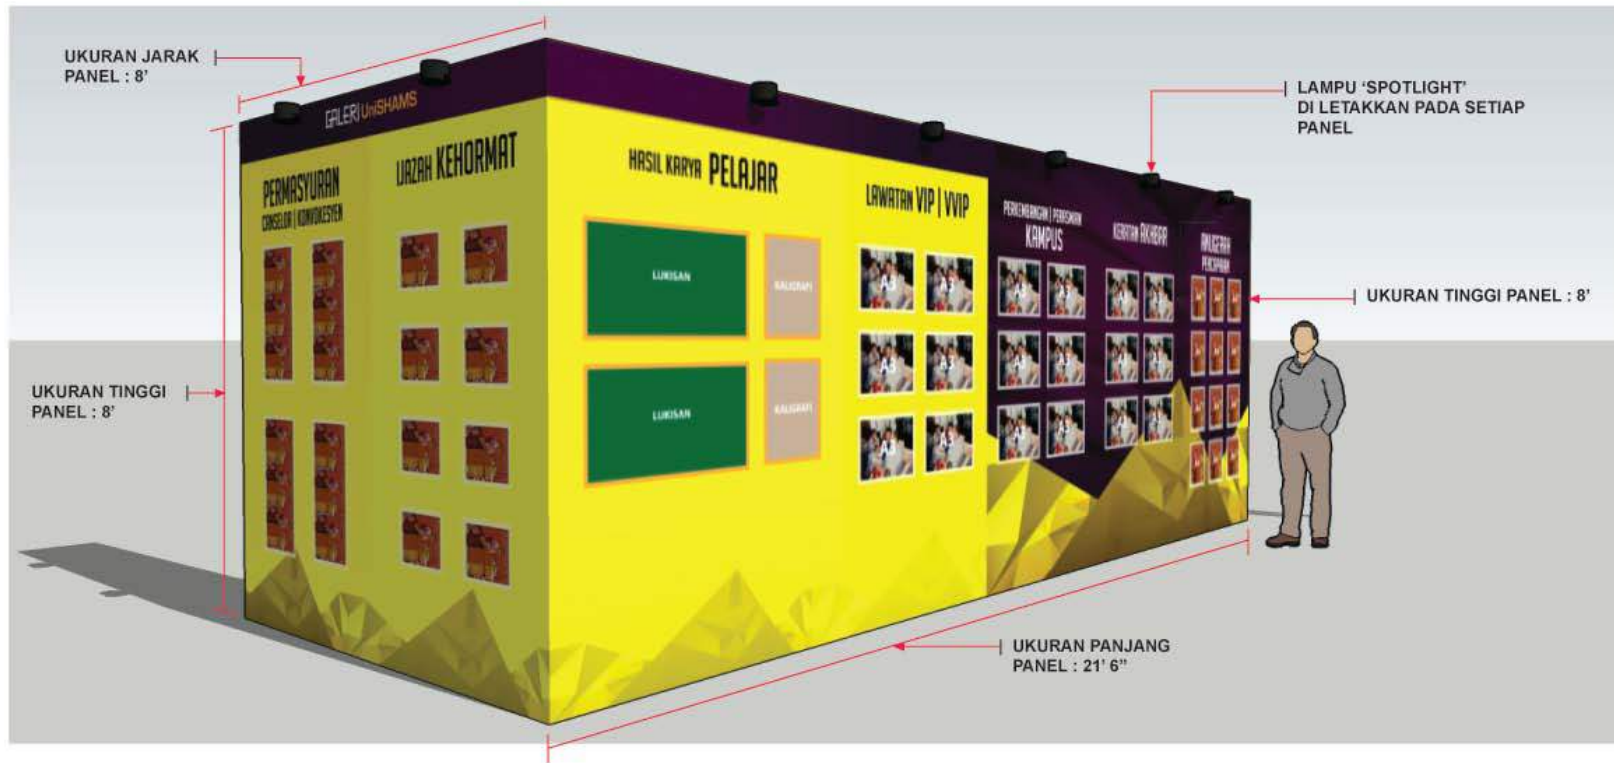

Lakaran pelan kedudukan Galeri Tuanku Canselor UniSHAMS di Dewan Tuanku Permaisuri Hajah Haminah, Kuala Ketil.

PERSPEKTIF 1 : SUDUT HADAPAN GALERI

CADANGAN MEREKA BENTUK GALERI SEMENTARA DI RUANG
LOBI DEWAN TUNKU HAJJAH HAMIMAH, KUIN

GALERI
UniSHAMS

PERSPEKTIF 2 : SUDUT BELAKANG GALERI

CADANGAN MEREKA BENTUK GALERI SEMENTARA DI RUANG
LOBI DEWAN TUNKU HAJJAH HAMIMAH, KUIN

GALERI
UniSHAMS

PERSPEKTIF FINAL 3 : UKURAN DAN SPESIFIKASI

CADANGAN MEREKA BENTUK GALERI SEMENTARA DI RUANG LOBI DEWAN TUNKU HAJJAH HAMIMAH, KUIN

GALERI
UniSHAMS

PERSPEKTIF FINAL 4 : UKURAN DAN SPESIFIKASI

CADANGAN MEREKA BENTUK GALERI SEMENTARA DI RUANG
LOBI DEWAN TUNKU HAJJAH HAMIMAH, KUIN

GALERI
UniSHAMS

PERSPEKTIF FINAL 5 : UKURAN DAN SPESIFIKASI

CADANGAN MEREKA BENTUK GALERI SEMENTARA DI RUANG LOBI DEWAN TUNKU HAJJAH HAMIMAH, KUIN

GALERI
UniSHAMS

PERSPEKTIF FINAL 6 : UKURAN DAN SPESIFIKASI

CADANGAN MEREKA BENTUK GALERI SEMENTARA DI RUANG
LOBI DEWAN TUNKU HAJJAH HAMIMAH, KUIN