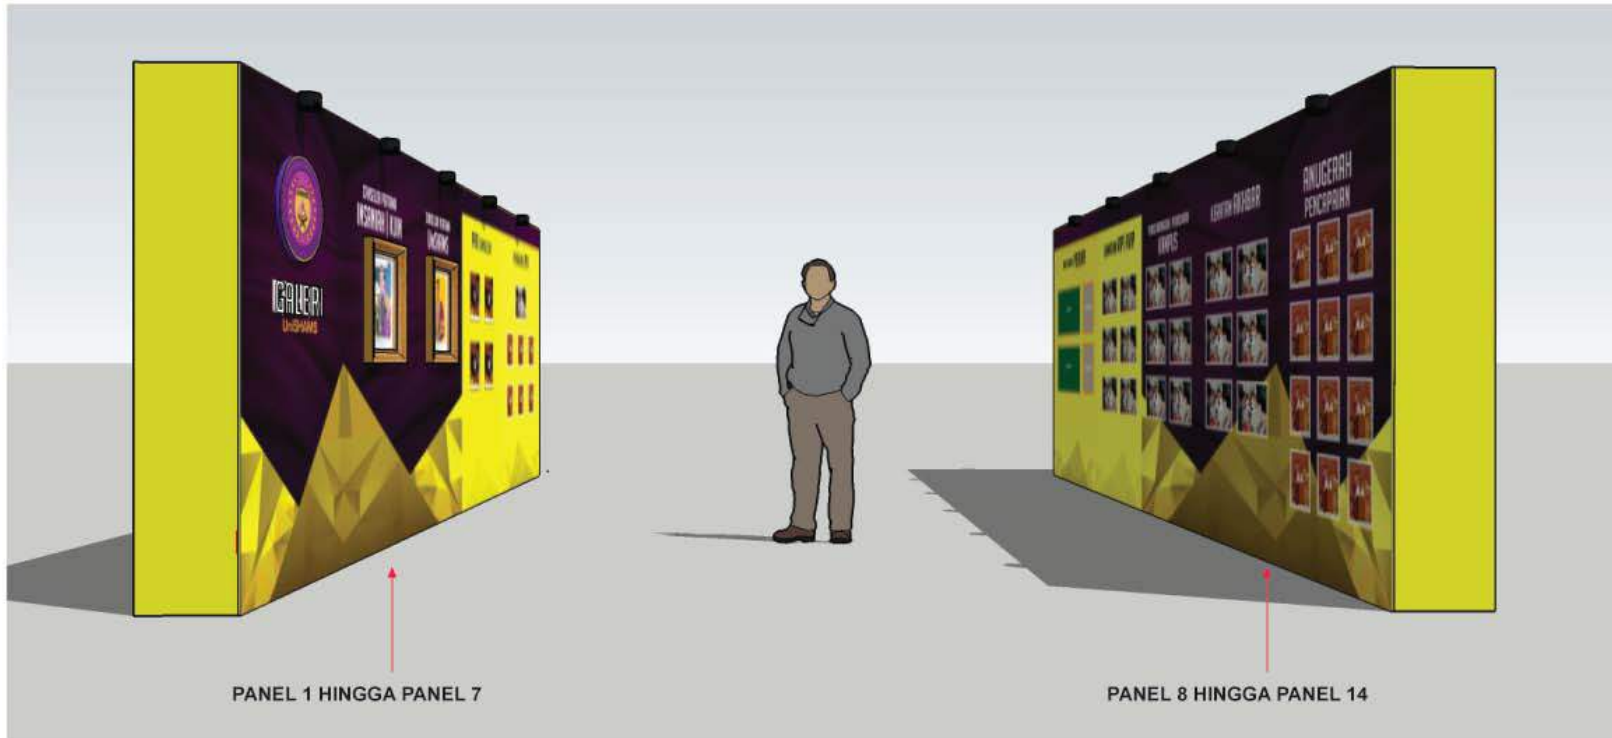

Lakaran pelan kedudukan Galeri Tuanku Canselor UniSHAMS di Dewan Tuanku Permaisuri Hajah Haminah, Kuala Ketil.

PERSPEKTIF 1 : SUDUT HADAPAN GALERI

CADANGAN MEREKA BENTUK GALERI SEMENTARA DI RUANG
LOBI DEWAN TUNKU HAJJAH HAMIMAH, KUIN

GALERI
UniSHAMS

PERSPEKTIF 2 : SUDUT BELAKANG GALERI

CADANGAN MEREKA BENTUK GALERI SEMENTARA DI RUANG
LOBI DEWAN TUNKU HAJJAH HAMIMAH, KUIN

GALERI
UniSHAMS

PERSPEKTIF FINAL 3 : UKURAN DAN SPESIFIKASI

CADANGAN MEREKA BENTUK GALERI SEMENTARA DI RUANG LOBI DEWAN TUNKU HAJJAH HAMIMAH, KUIN

GALERI
UniSHAMS

PERSPEKTIF FINAL 4 : UKURAN DAN SPESIFIKASI

CADANGAN MEREKA BENTUK GALERI SEMENTARA DI RUANG
LOBI DEWAN TUNKU HAJJAH HAMIMAH, KUIN

GALERI
UniSHAMS

PERSPEKTIF FINAL 5 : UKURAN DAN SPESIFIKASI

CADANGAN MEREKA BENTUK GALERI SEMENTARA DI RUANG LOBI DEWAN TUNKU HAJJAH HAMIMAH, KUIN

GALERI
UniSHAMS

PERSPEKTIF FINAL 6 : UKURAN DAN SPESIFIKASI

CADANGAN MEREKA BENTUK GALERI SEMENTARA DI RUANG
LOBI DEWAN TUNKU HAJJAH HAMIMAH, KUIN